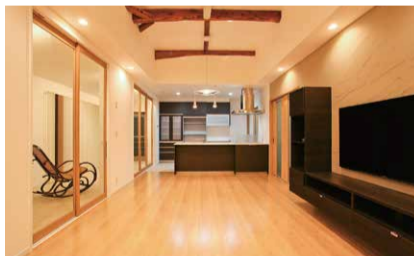

くつろぎのリビングダイニング